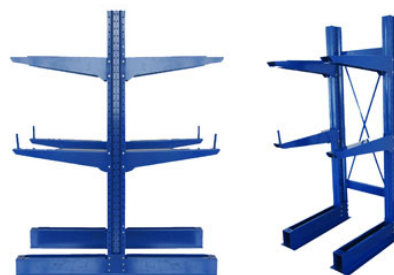

Изработени от здрава стомана с прахово покритие, лекотоварните конзолни стелажи се предлагат като едностранни стелажи за монтаж до стена или двустранни, за монтаж в централната част, с достъп отпред и отзад. Лекотоварните конзолни стелажи са специално изработени за леки стоки, но с големи размери.

Напълно модулни

Тези стелажи са напълно модулни, така че при нужда към тях могат да се добавят допълнителни секции. Рамената се регулират на височина със стъпка 50 мм и се закрепят на подпорите със стоманени болтове. Съществуват опционални стоманени крайни ограничители, които могат да предпазват от приплъзване напред.

Товарите са изчислени в съответствие със стандарта FEM 10.2.09.

Ако предвиждате по-големи натоварвания на стелажа, моля използвайте стандартните конзолни стелажки.

За други размери, моля свържете се с нас.

Подробности

Работа с дълги стоки > Лекотоварни конзолни стелажи на Дексион

Подпорите имат дупки на всеки 50 мм, така че да се осигури голяма гъвкавост при позициониране на раменете.

Раменете са направени от 3 мм стомана с подсилени заварки. Профилът на рамото е оптимизирано за безопасно и сигурно складиране на стоките.